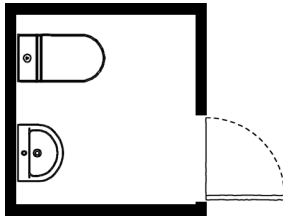

Toiletlåse findes til ind- og udadgående døre.

Udadgående dør

Model: **xx.370006**
Forkrøbet klinke anvendes
til udadgående døre.

Montering på side: 6

Indadgående dør

Model: **xx.370106**
Lige klinke anvendes
til indadgående døre.