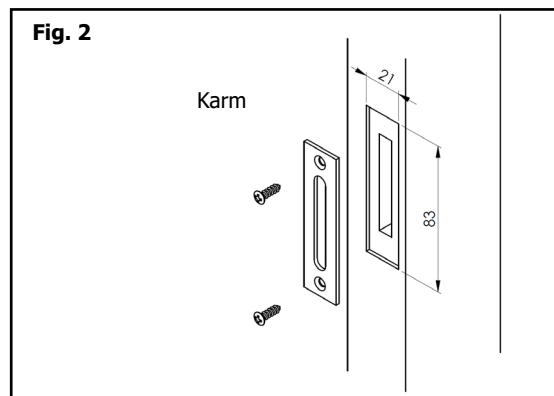

Montering udadgående dør