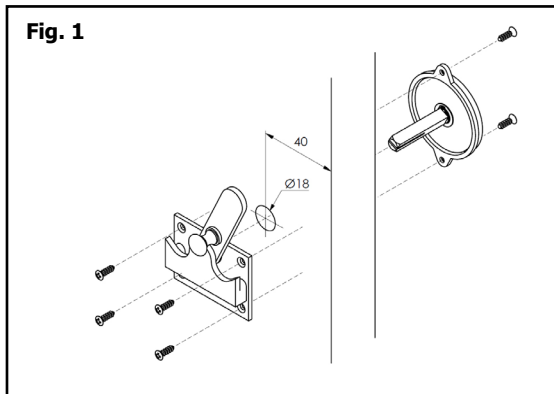

Montering udadgående dør

Montering indadgående dør - A

Mål:
xx.370006

Mål:
xx.370106

Intersteel - Danmark
T: +45-24231524
E: info@intersteel.dk
www.intersteel.dk