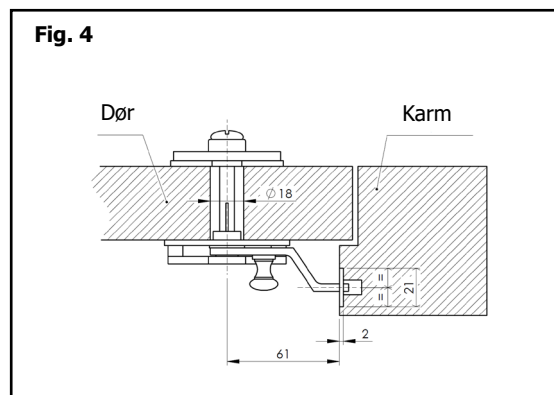

Montering udadgående dør

Montering indadgående dør - A

Mål:
xx.370006

Mål:
xx.370106

Intersteel - Danmark
T: +45-24231524
E: info@intersteel.dk
www.intersteel.dk