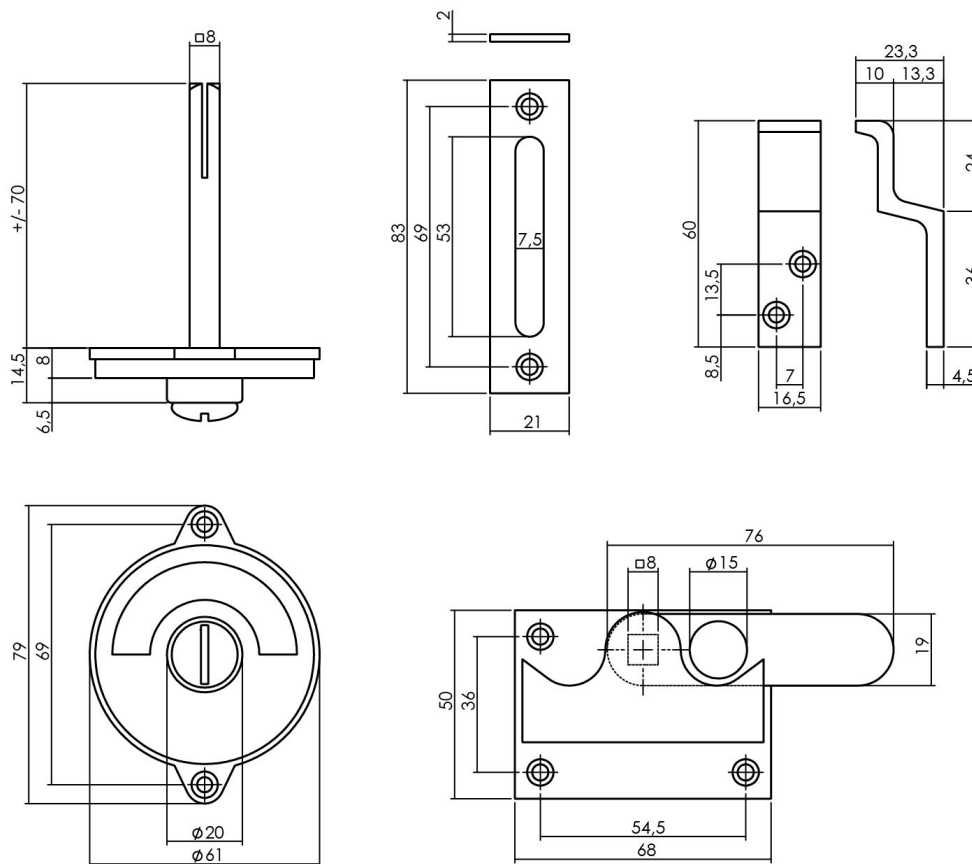

Montering på side: 7 og 8

Til udadgående dør
Rød / Grøn markering
Materiale: Messing
Finish: uden lak
Vare nr.: **10.370006**

Til indadgående dør
Rød / Grøn markering
Materiale: Messing
Finish: Uden lak
Vare nr.: **10.370106**

Udgået

Til udadgående dør
Rød / Grøn markering
Materiale: Messing
Finish: Blankt krom
Vare nr.: **16.370006**

Til indadgående dør
Rød / Grøn markering
Materiale: Messing
Finish: Blankt krom
Vare nr.: **16.370106**

Montering udadgående dør

Montering indadgående dør - A

Mål:
xx.370006

Mål:
xx.370106

Intersteel - Danmark
T: +45-24231524
E: info@intersteel.dk
www.intersteel.dk