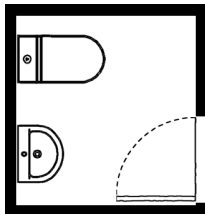

Toiletlåse findes til ind- og udadgående døre.

Udadgående dør

Model: **xx.370006**
Forkrøbet klinke anvendes
til udadgående døre.

Montering på side: 6

Indadgående dør

Model: **xx.370106**
Lige klinke anvendes
til indadgående døre.

Montering på side: 7 og 8

Til udadgående dør
Rød / Grøn markering
Materiale: Messing
Finish: uden lak
Vare nr.: **10.370006**

Til indadgående dør
Rød / Grøn markering
Materiale: Messing
Finish: Uden lak
Vare nr.: **10.370106**