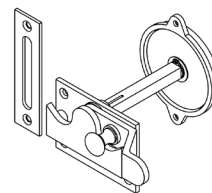

Montering udadgående dør