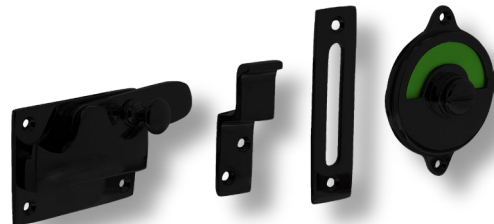

Til udadgående dør
Rød / Grøn markering
Materiale: Messing
Finish: Blankt krom
Vare nr.: **16.370006**

Til indadgående dør
Rød / Grøn markering
Materiale: Messing
Finish: Blankt krom
Vare nr.: **16.370106**