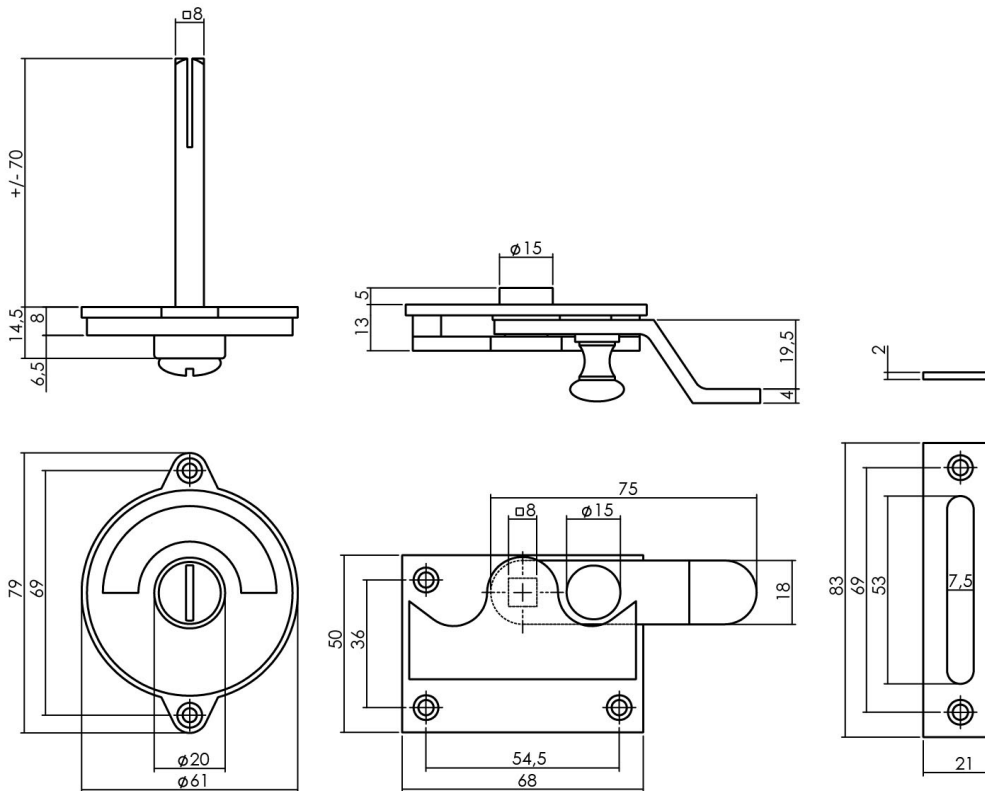

Montering udadgående dør

Montering indadgående dør - A

Mål:
xx.370006

Mål:
xx.370106

Intersteel - Danmark
T: +45-24231524
E: info@intersteel.dk
www.intersteel.dk