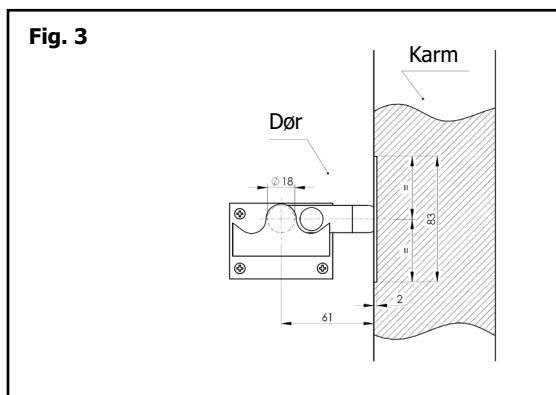

Montering på side: 7 og 8

Til udadgående dør
Rød / Grøn markering
Materiale: Messing
Finish: uden lak
Vare nr.: **10.370006**

Til indadgående dør
Rød / Grøn markering
Materiale: Messing
Finish: Uden lak
Vare nr.: **10.370106**

Montering udadgående dør

Montering indadgående dør - A

Mål:
xx.370006

Mål:
xx.370106

Intersteel - Danmark
T: +45-24231524
E: info@intersteel.dk
www.intersteel.dk