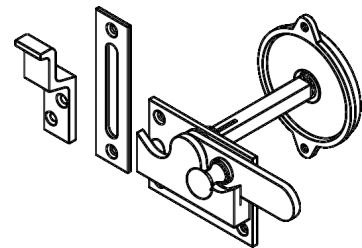

Toiletlåse findes til ind- og udadgående døre.

Udadgående dør

Model: **xx.370006**
Forkrøbet klinke anvendes
til udadgående døre.

Montering på side: 6

Indadgående dør

Model: **xx.370106**
Lige klinke anvendes
til indadgående døre.

Montering på side: 7 og 8

Til udadgående dør
Rød / Grøn markering
Materiale: Messing
Finish: uden lak
Vare nr.: **10.370006**

Til indadgående dør
Rød / Grøn markering
Materiale: Messing
Finish: Uden lak
Vare nr.: **10.370106**