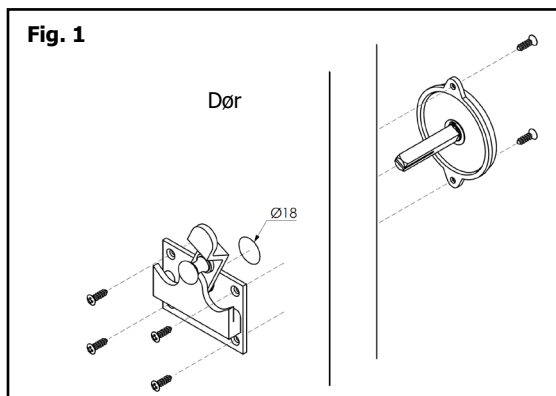

Montering udadgående dør