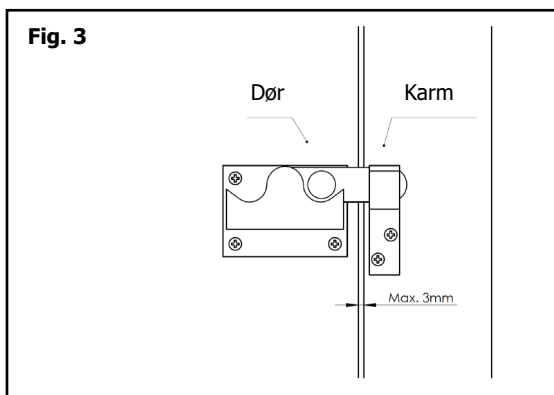

Toiletlåse findes til ind- og udadgående døre.

Udadgående dør

Model: **xx.370006**
Forkrøbet klinke anvendes
til udadgående døre.

Montering på side: 6

Indadgående dør

Model: **xx.370106**
Lige klinke anvendes
til indadgående døre.

Montering på side: 7 og 8

Til udadgående dør
Rød / Grøn markering
Materiale: Messing
Finish: uden lak
Vare nr.: **10.370006**

Til indadgående dør
Rød / Grøn markering
Materiale: Messing
Finish: Uden lak
Vare nr.: **10.370106**

Montering udadgående dør

Montering indadgående dør - A

Mål:
xx.370006

Mål:
xx.370106

Intersteel - Danmark
T: +45-24231524
E: info@intersteel.dk
www.intersteel.dk