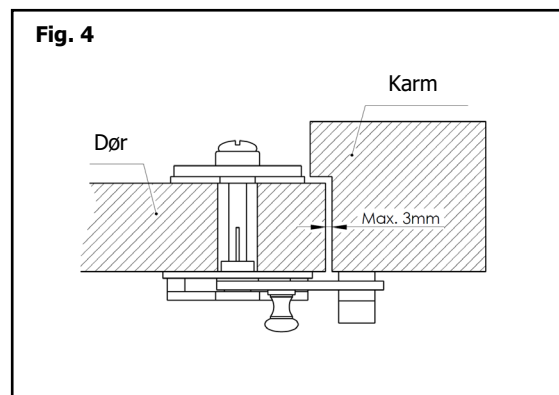

Montering udadgående dør

Montering indadgående dør - A

Mål:
xx.370006

Mål:
xx.370106

Intersteel - Danmark
T: +45-24231524
E: info@intersteel.dk
www.intersteel.dk