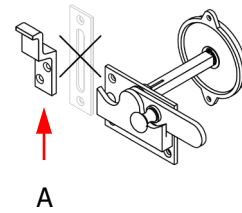

Toiletlåse findes til ind- og udadgående døre.

Udadgående dør

Model: **xx.370006**
Forkrøbet klinke anvendes
til udadgående døre.

Montering på side: 6

Indadgående dør

Model: **xx.370106**
Lige klinke anvendes
til indadgående døre.

Montering udadgående dør

Montering indadgående dør - A

Mål:
xx.370006

Mål:
xx.370106

Intersteel - Danmark
T: +45-24231524
E: info@intersteel.dk
www.intersteel.dk